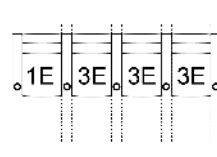

8E Armless Power Recliner
23 x 42 x 43"
59 x 107 x 110 cm

9E LHF Wedge Arm Power Recliner
34 x 42 x 43"
87 x 107 x 110 cm

POPULAR CONFIGURATIONS

1E/3E/3E
93 x 42"
237 x 107 cm

5E/7E/3E
109 x 48"
277 x 122 cm